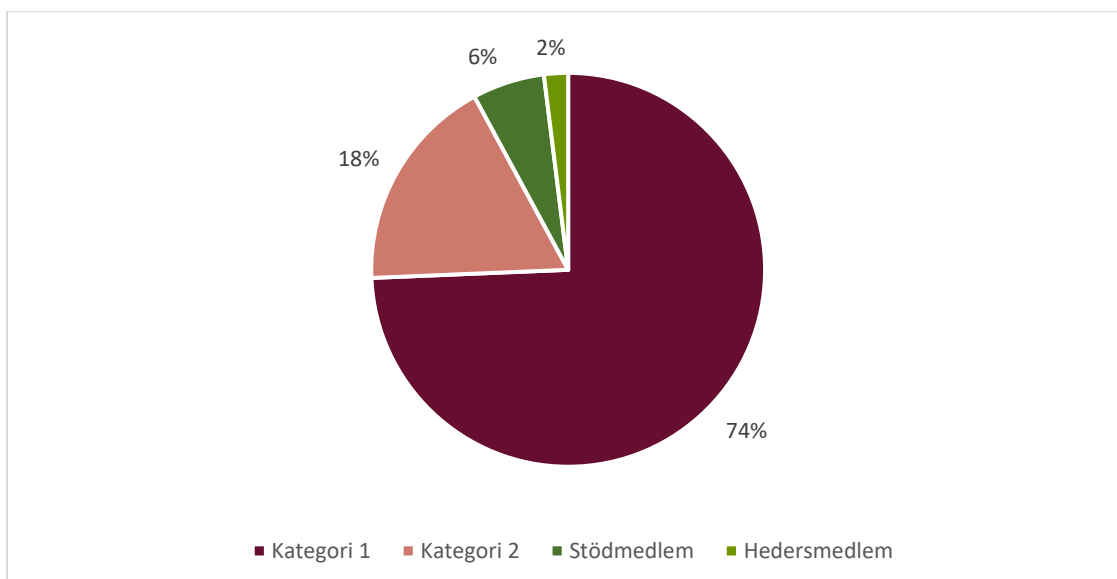

Svenska Arkivförbundet

Skånes Näringslivsarkiv
Stiftelsen Kiviks Museum och Arkiv
Trollhättans Arkivförening

Vimmerby föreningsarkiv
Åmåls Föreningsarkiv

Stödmedlemmar

Privatpersoner och aktörer som stöttar förbundet.

Föreningen Svenskt näringsliv
Svenskt Tenn – arkiv och samlingar

7 st privatpersoner

Hedersmedlemmar

Aktör eller person som på ett förtjänstfullt sätt arbetat för Svenska Arkivförbundets och den enskilda arkivsektorns utveckling. Hedersmedlemskap går inte att söka utan beslutas av förbundsstyrelsen.

Eva Sjögren Zipsane
Maths Isacson
Maud Almström Blom

Medlemsanalys